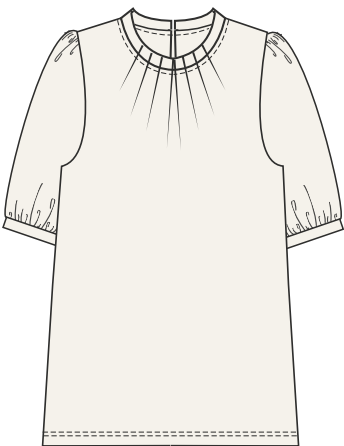

13028-Grazia blouse S/S

020 Off white

591 Navy

999 Black

14852-Grazia blouse 1/2 sleeve

020 Off white

591 Navy

999 Black