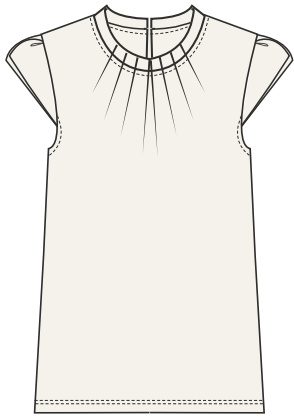

13028-Grazia blouse S/S

020 Off white

591 Navy

999 Black

14852-Grazia blouse 1/2 sleeve

020 Off white

591 Navy

999 Black