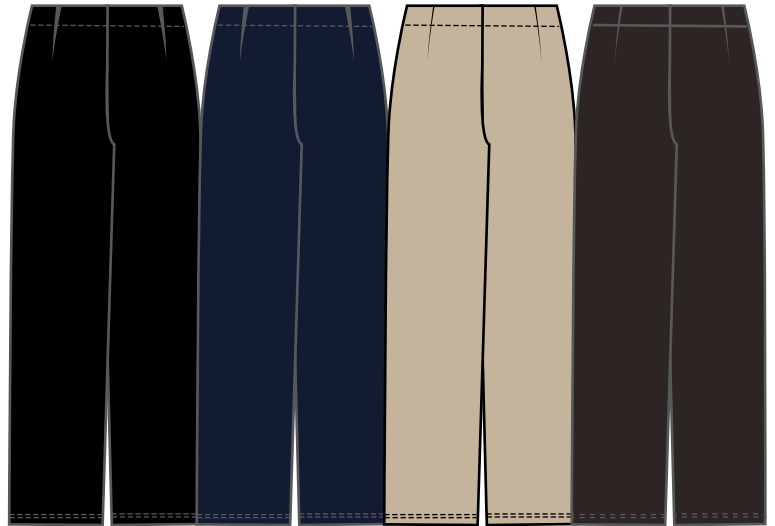

999 Black 591 Navy 801 Brown 518 Ink blue

14528-Sasseline leggings - ( No rivets )

999 Black 591 Navy 801 Brown

15355-Haily bootcut pants

999 Black 591 Navy 518 Ink blue

16059-Isabel pants

999 Black 591 Navy 191 Sand 801 Brown

591 Navy

999 Black