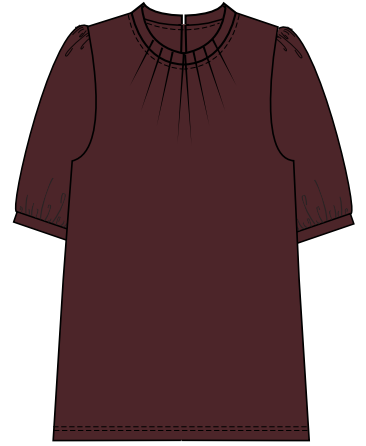

13028-Grazia blouse S/S

020 Off white

591 Navy

999 Black

14852-Grazia blouse 1/2 sleeve

020 Off white

591 Navy

999 Black