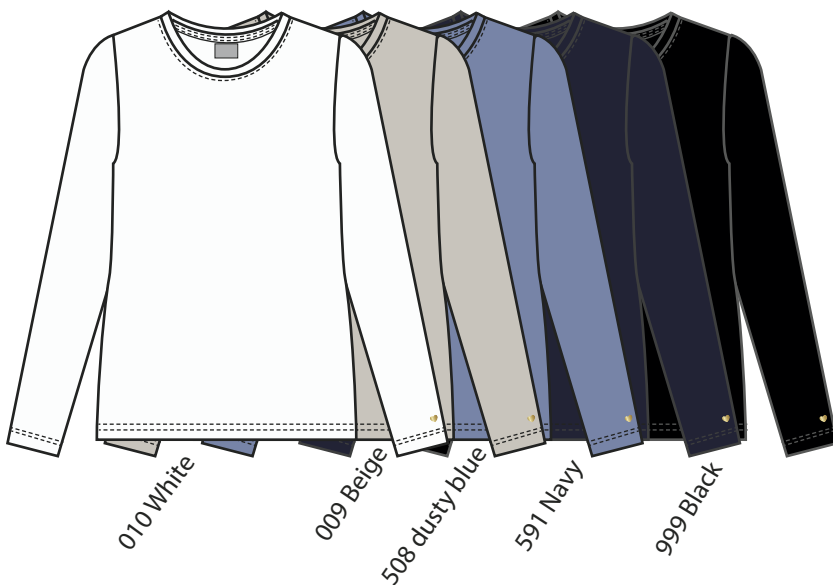

999 Black

IN FRONT

Winter 2025

14312-Nina t-shirt

14919-Nina t-shirt V-neck

14313-Nina Top

14556-Nina t-shirt Long sleeve

14920-Nina t-shirt 3/4 sleeve