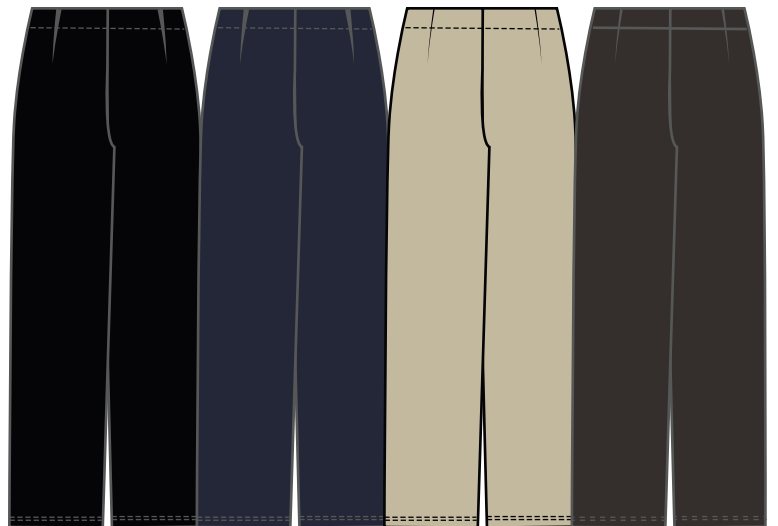

999 Black

16016-Slip top

999 Black

IN FRONT

Winter 2025

13925-Salina leggings

999 Black

591 Navy

801 Brown

518 Ink blue

14528-Sasseline leggings - (No rivets)

999 Black

591 Navy

801 Brown

15355-Haily bootcut pants

999 Black

591 Navy

518 Ink blue

16059-Isabel pants

999 Black

591 Navy

191 Sand

801 Brown